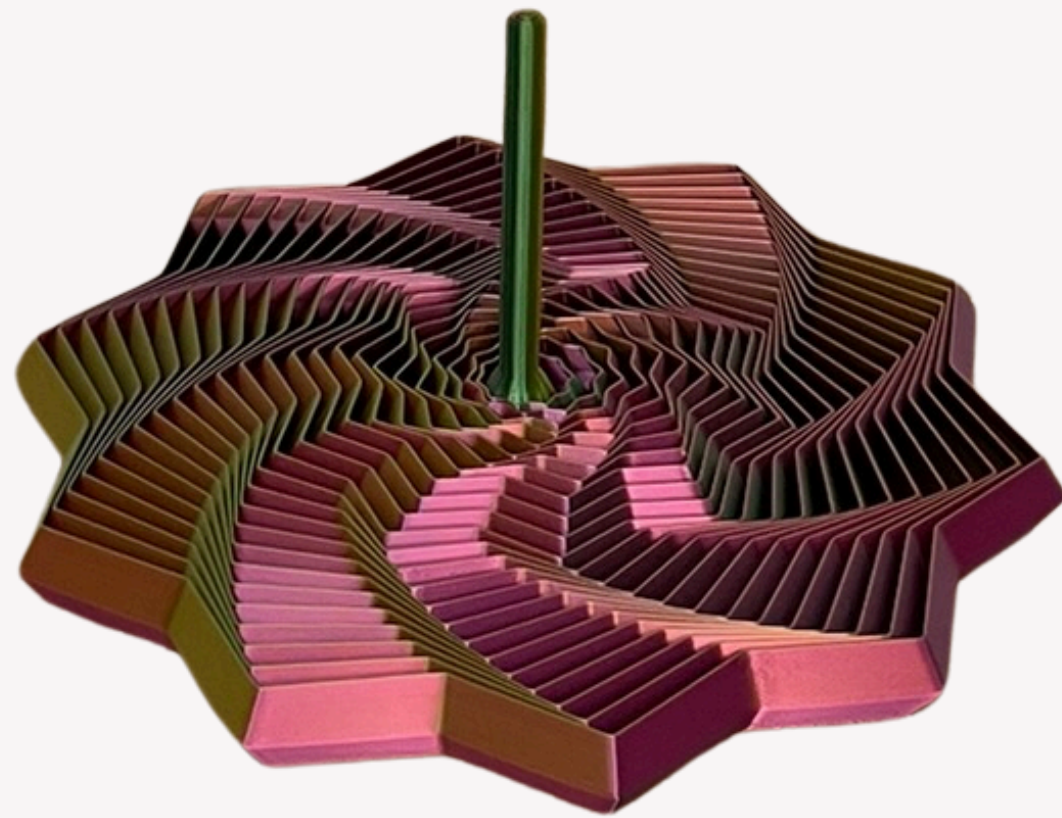

regulação emocional

Movimentos repetitivos e estímulos sensoriais que ajudam a promover calma, foco e momentos de autorregulação.

Ritmo da Esfera

Uma esfera que se transforma continuamente em suas mãos.

Ao ser manipulada, sua estrutura se abre e se fecha em um movimento fluido, criando uma experiência visual e tátil envolvente. O movimento repetitivo convida à observação, à concentração e ao relaxamento.

Ideal para momentos de pausa, foco ou autorregulação emocional.

Estímulos sensoriais:

- Movimento contínuo
- Estímulo visual
- Coordenação motora fina

R\$ 29,90

Prisma Serenidad

Formas que se transformam a cada movimento. Composta por triângulos conectados que podem formar diversas estruturas até chegar ao cubo final, esta peça convida à experimentação e descoberta. Cada lado apresenta uma textura diferente, ampliando a experiência sensorial. Uma combinação de geometria, movimento e textura que estimula a curiosidade e o toque. Estímulos sensoriais:

- Exploração tátil (texturas diferentes)
- Movimento transformável
- Estímulo cognitivo e espacial

R\$ 24,90

Pulso Estelar

Movimento, som e forma em perfeita harmonia. Inspirada na forma de uma estrela, esta peça se expande e se retrai criando diferentes padrões visuais enquanto produz um som suave e satisfatório. O movimento rítmico e o feedback sonoro tornam a experiência ainda mais envolvente.

Uma peça pensada para acalmar, focar e encantar.

Estímulos sensoriais:

- Movimento expansivo
- Feedback sonoro satisfatório
- Estímulo visual dinâmico

R\$ 49,90

Geometria Fluida

Uma esfera que se transforma em movimento. Através de um sistema de engrenagens, a peça se abre e se reorganiza em formas orgânicas e inesperadas. A cada giro, novos padrões surgem, criando uma experiência visual e tátil envolvente. Uma combinação entre movimento contínuo, curiosidade e exploração sensorial.