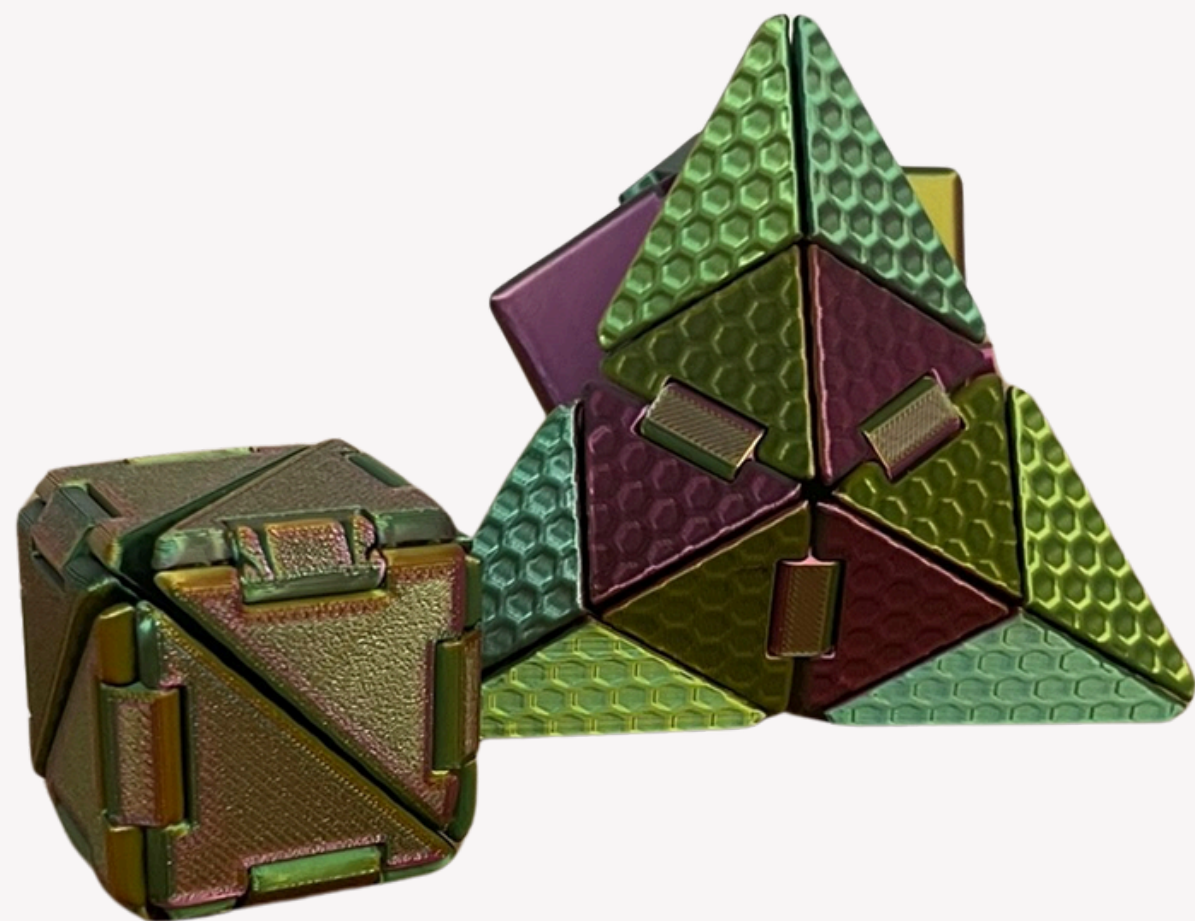

Prisma Serenidad

Formas que se transformam a cada movimento. Composta por triângulos conectados que podem formar diversas estruturas até chegar ao cubo final, esta peça convida à experimentação e descoberta. Cada lado apresenta uma textura diferente, ampliando a experiência sensorial. Uma combinação de geometria, movimento e textura que estimula a curiosidade e o toque. Estímulos sensoriais:

- Exploração tátil (texturas diferentes)
- Movimento transformável
- Estímulo cognitivo e espacial

R$ 24,90