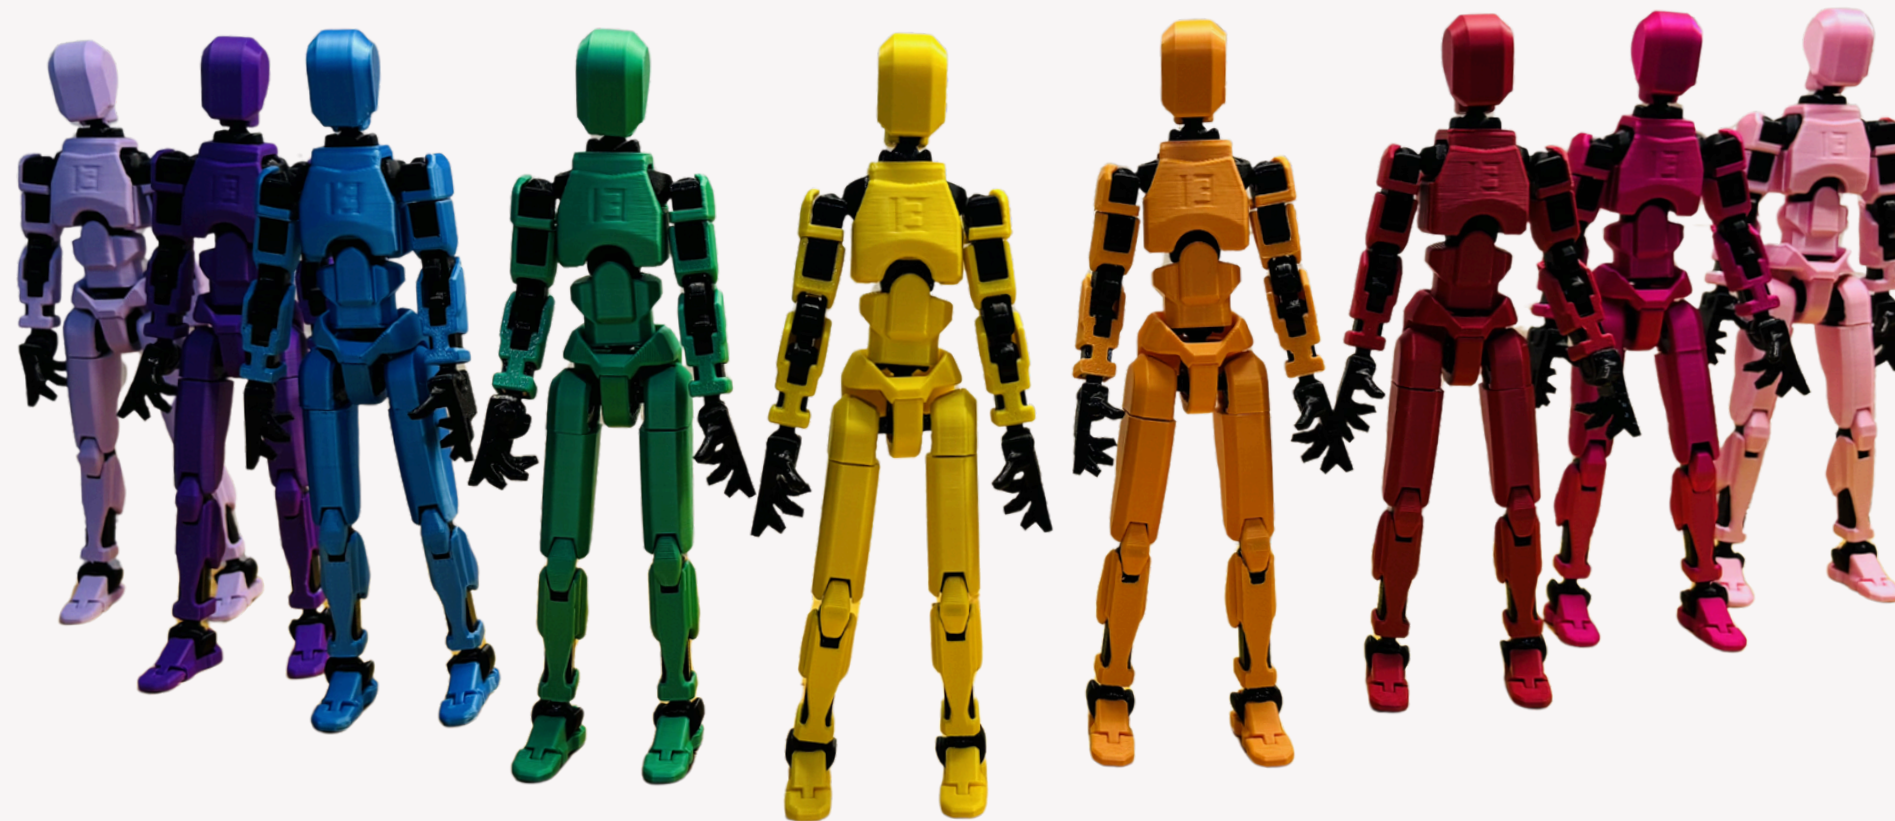

- Exploração tátil (texturas diferentes)
- Movimento transformável
- Estímulo cognitivo e espacial

R\$ 24,90

Pulso Estelar

Movimento, som e forma em perfeita harmonia. Inspirada na forma de uma estrela, esta peça se expande e se retrai criando diferentes padrões visuais enquanto produz um som suave e satisfatório. O movimento rítmico e o feedback sonoro tornam a experiência ainda mais envolvente.

Uma peça pensada para acalmar, focar e encantar.

Estímulos sensoriais:

- Movimento expansivo
- Feedback sonoro satisfatório
- Estímulo visual dinâmico

R\$ 49,90

Geometria Fluida

Uma esfera que se transforma em movimento. Através de um sistema de engrenagens, a peça se abre e se reorganiza em formas orgânicas e inesperadas. A cada giro, novos padrões surgem, criando uma experiência visual e tátil envolvente. Uma combinação entre movimento contínuo, curiosidade e exploração sensorial.

Estímulos sensoriais:

- Movimento mecânico suave
- Estímulo visual
- Manipulação repetitiva calmante

R\$ 54,90

Dummy Sensorial

Um objeto simples e envolvente, criado para manipulação contínua.

Seu formato permite girar, pressionar e movimentar de forma repetitiva, criando uma experiência sensorial calmante. Ideal para momentos em que as mãos precisam se ocupar enquanto a mente desacelera.