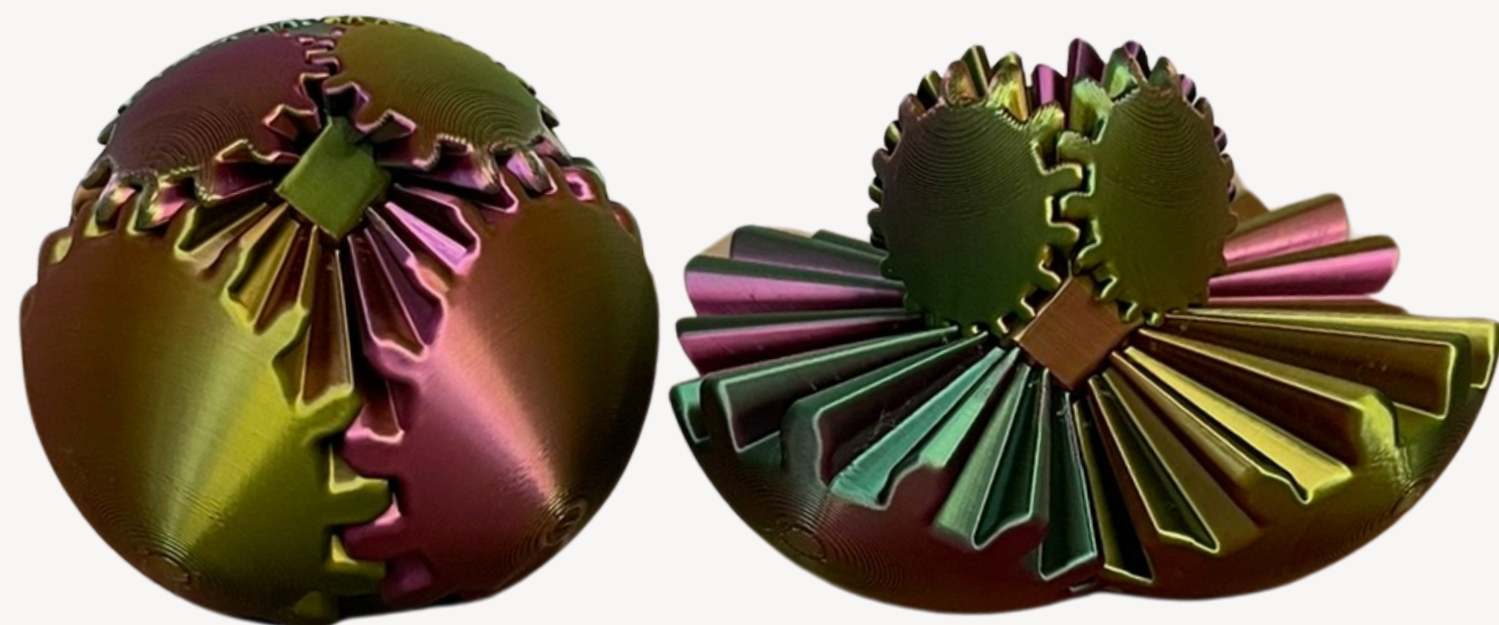

Ideal para momentos de pausa, foco ou autorregulação emocional.

Estímulos sensoriais:

- Movimento contínuo
- Estímulo visual
- Coordenação motora fina

R\$ 29,90

Prisma Serenidad

Formas que se transformam a cada movimento. Composta por triângulos conectados que podem formar diversas estruturas até chegar ao cubo final, esta peça convida à experimentação e descoberta. Cada lado apresenta uma textura diferente, ampliando a experiência sensorial. Uma combinação de geometria, movimento e textura que estimula a curiosidade e o toque. Estímulos sensoriais:

- Exploração tátil (texturas diferentes)
- Movimento transformável
- Estímulo cognitivo e espacial

R\$ 24,90

Pulso Estelar

Movimento, som e forma em perfeita harmonia. Inspirada na forma de uma estrela, esta peça se expande e se retrai criando diferentes padrões visuais enquanto produz um som suave e satisfatório. O movimento rítmico e o feedback sonoro tornam a experiência ainda mais envolvente.

Uma peça pensada para acalmar, focar e encantar.

Estímulos sensoriais:

- Movimento expansivo
- Feedback sonoro satisfatório
- Estímulo visual dinâmico

R\$ 49,90

Geometria Fluida

Uma esfera que se transforma em movimento. Através de um sistema de engrenagens, a peça se abre e se reorganiza em formas orgânicas e inesperadas. A cada giro, novos padrões surgem, criando uma experiência visual e tátil envolvente. Uma combinação entre movimento contínuo, curiosidade e exploração sensorial.